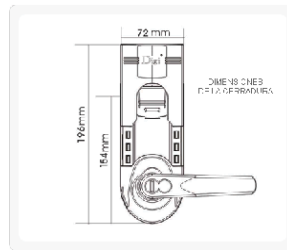

CIERRE TUBULAR MODELO ÚNICO

Es elegante y fácil de usar, este bloqueo de acero inoxidable de plata de huellas dactilares ofrece una puerta frontal, deslizando la tapa que permite no sólo protección para el sensor óptico sino que también activa el escáner de huellas digitales cuando se levanta.

ESPECIFICACIONES

- Espesor de la puerta de 1,5 "a 2,36"
- Desbloqueo Métodos de huella dactilar, contraseña y número Mecánico
- El reconocimiento de huellas dactilares Capacidad: 150
- Código de acceso Capacidad: 78 de 8 dígitos
- Resolución del escáner: 560 dpi
- Potencia por 4 pilas AA
- Huellas digitales incluidas no serán eliminadas, mientras se reemplazan las baterías
- Tensión antiestático > 15000V
- Temperatura de funcionamiento: -4 ° a 140 ° F
- Retención ajustable: 2 3 / 8 "o 2 3 / 4" backset
- Ajustar un estándar de 2-1/8 "de diámetro