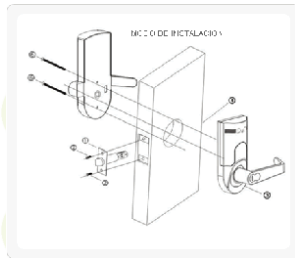

CIERRE TUBULAR MODELO ÚNICO

Es elegante y fácil de usar, este bloqueo de acero inoxidable de plata de huellas dactilares ofrece una puerta frontal, deslizando la tapa que permite no sólo protección para el sensor óptico sino que también activa el escáner de huellas digitales cuando se levanta.

CARACTERISTICAS

- Fácil instalación
- Utiliza "Live" Capa "tecnología de sensores ópticos"
- Stand Alone y pilas - baterías son buenas para 15.000 entradas
- Añadir o eliminar al usuario se realiza directamente en la clavija de la cerradura de la plataforma
- Los usuarios individuales pueden ser suprimidos - no hay necesidad de borrar todos los usuarios
- 150 usuarios de huellas dactilares
- 78 usuarios código contraseña
- Copia de seguridad de las teclas 2
- Potencia de alerta de batería baja de alerta
- Resistente, construcción resistente a la corrosión de acero para el uso de larga duración
- Cubierta deslizante de acero sólido protege el sensor biométrico de los rayos UV y el tiempo
- Acabado cepillado de color plata

ESPECIFICACIONES

- Espesor de la puerta de 1,5 "a 2,36"
- Desbloqueo Métodos de huella dactilar, contraseña y número Mecánico
- El reconocimiento de huellas dactilares Capacidad: 150
- Código de acceso Capacidad: 78 de 8 dígitos
- Resolución del escáner: 560 dpi
- Potencia por 4 pilas AA
- Huellas digitales incluidas no serán eliminadas, mientras se reemplazan las baterías
- Tensión antiestático > 15000V
- Temperatura de funcionamiento: -4 ° a 140 ° F
- Retención ajustable: 2 3 / 8 "o 2 3 / 4" backset
- Ajustar un estándar de 2-1/8 "de diámetro

Debido a la cubierta deslizante de este cerradura biométrica digi lock, una distancia mínima de 5 "debe existir por encima del cierre del orificio de montaje! Asegúrese de que la distancia existente entre el actual recorte de mando de la puerta y cualquier cerrojo existentes y / o el asiento!